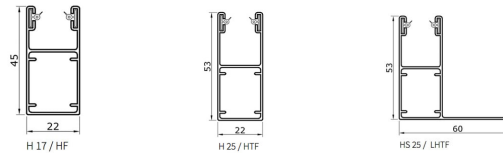

OMKASTING

Afhankelijk van de afmetingen van het rolluik wordt er gekozen uit drie typen omkastingen: 150 x 150 mm, 165 x 165 mm, 180 x 180 mm of 205 x 205 mm.

ZIJGELEIDERS

We maken gebruik van schroefbare zijgeleiders van 45 x 22 mm, 53 x 22 mm of 53 x 60 mm. Ideaal voor een blinde bevestiging.